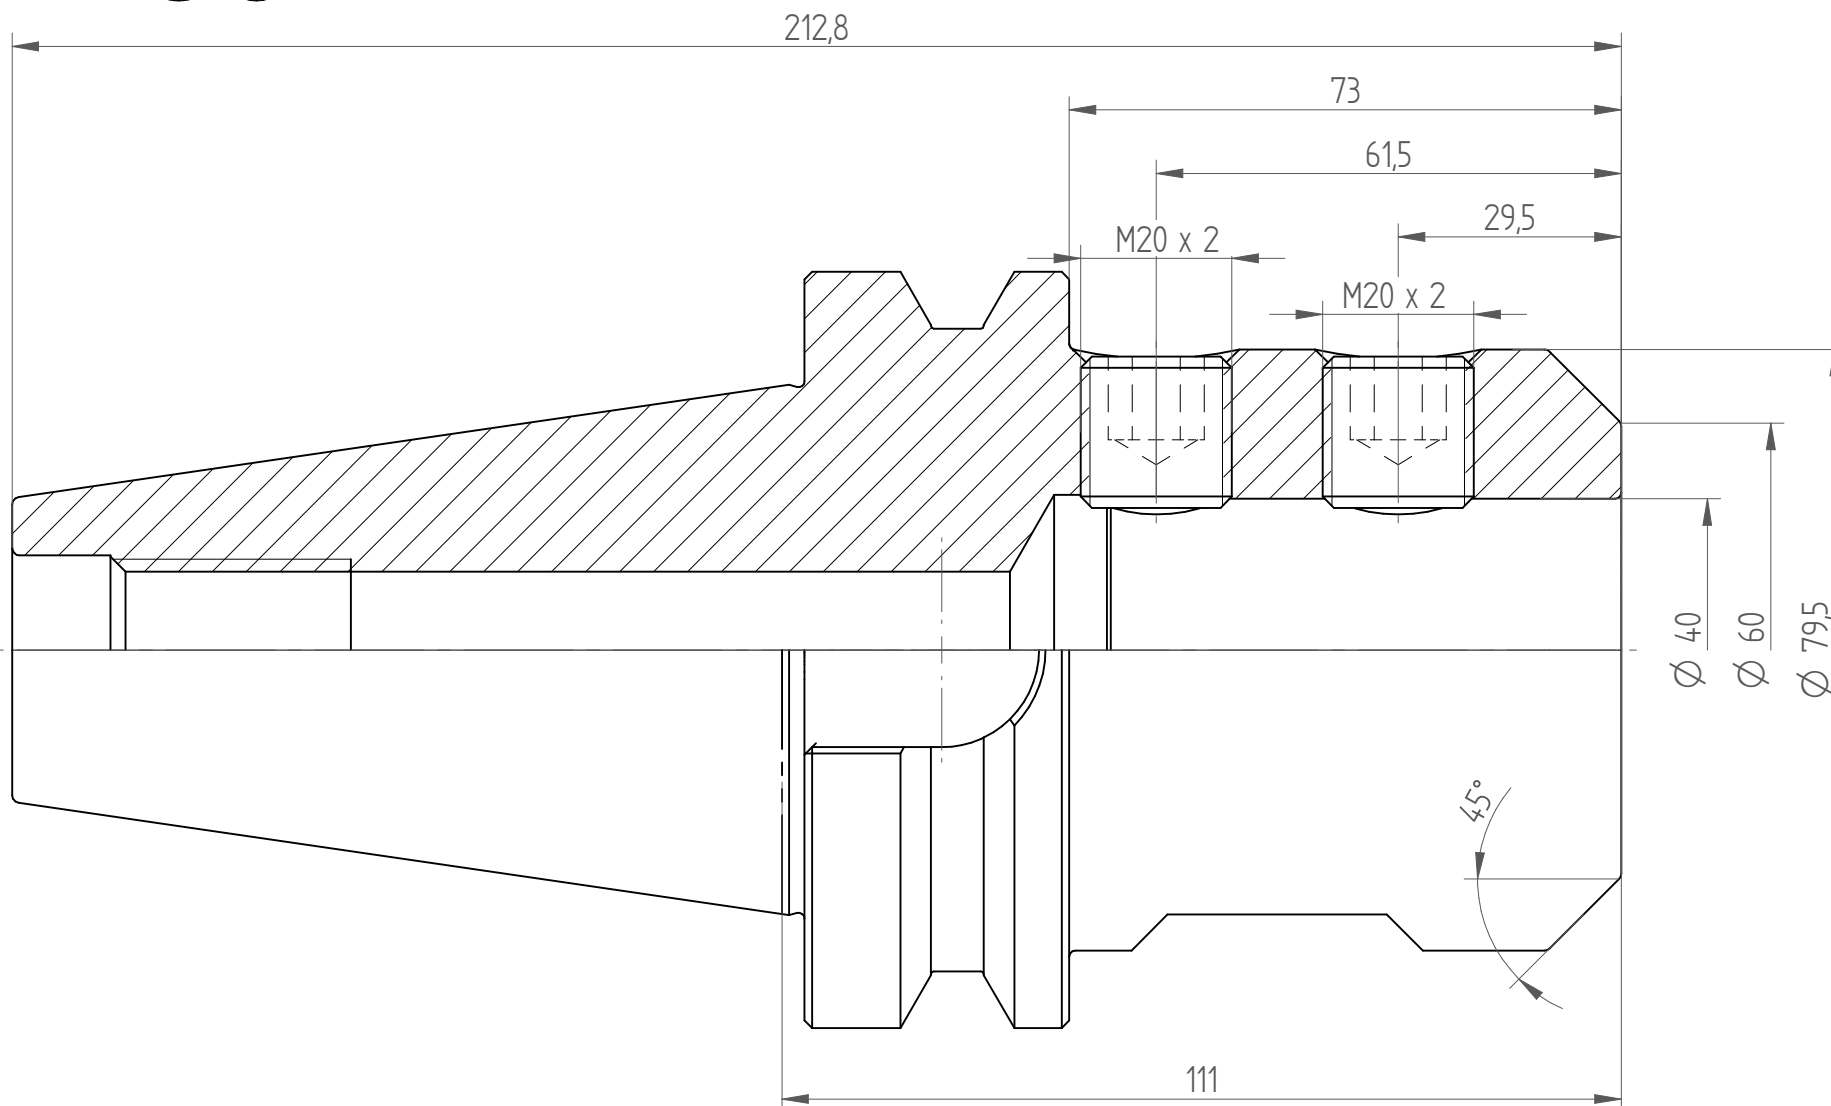

Swiss
Precision
Tools

REGO-FIX®

REGO-FIX AG
Obermattweg 60
4456 Tenniken / Switzerland

Phone +41 61 976 14 66
Fax +41 61 976 14 14
www.rego-fix.com

This is a non-controlled copy. All information given herein is subject to change without notice

The information given herein has been carefully checked and is believed to be correct. REGO-FIX, however, assumes no responsibility or liability for any errors, inaccuracies or omissions that may appear in this drawing

This document is subject to copyright laws. No part of this document may be reproduced or transmitted in any form or any means, electronic or mechanic, for any purpose, without the express written permission of REGO-FIX

Type : BT50_WD40x110
Part No. : 215034060
Date : 13.01.2015
Scale : 1:1